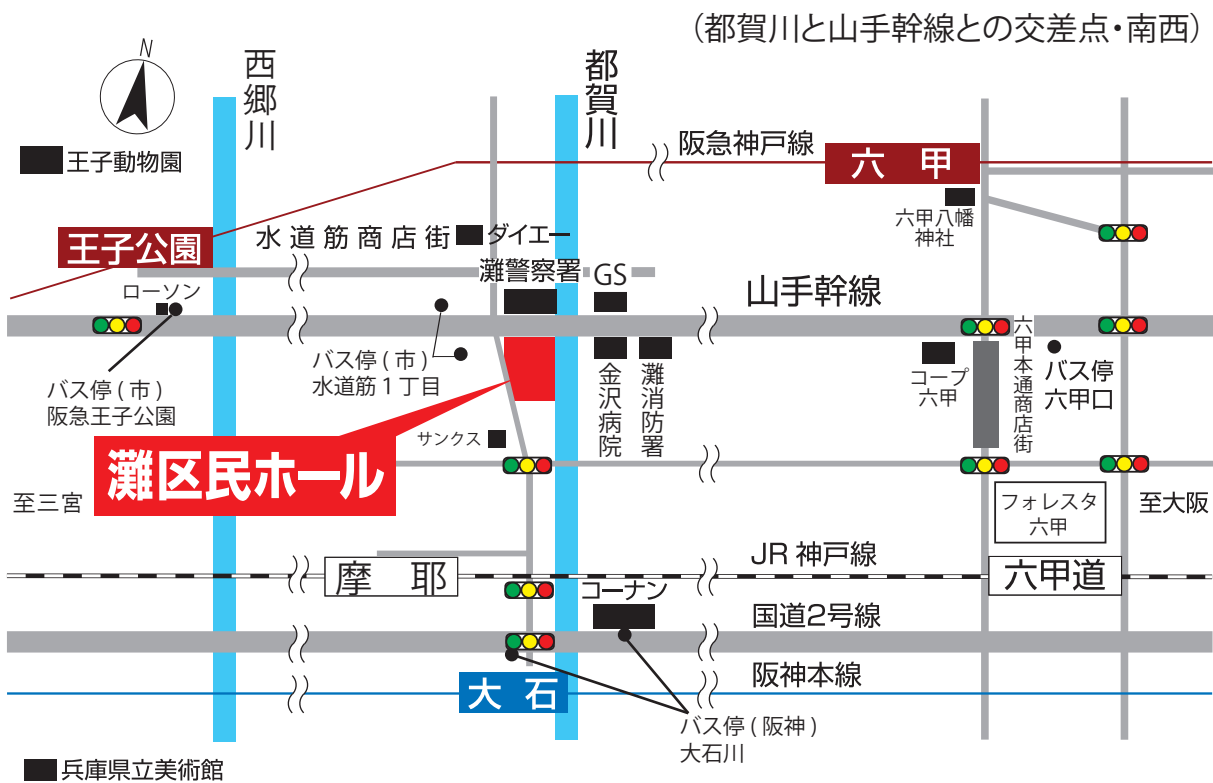

神戸市立灘区民ホール 交通アクセス

周辺の駅から

徒歩の場合

JR 神戸線『摩耶』駅・阪神本線『大石駅』からは約 10 分

阪急神戸線『王子公園』駅『六甲』駅、JR 神戸線『六甲道』駅からは約 15 分

神戸市営バスをご利用の場合

阪急『王子公園』駅からは、『バス停：阪急王子公園』にて乗車、

阪急『六甲』駅、JR『六甲道』駅からは、『バス停：六甲口』にて乗車頂き、

『バス停：水道筋 1 丁目』で降車ください。

すぐ東に当館がございます。

三宮駅から

神戸市営バス 90・92 系統【石屋川車庫ゆき】に乗車、
『バス停：水道筋 1 丁目』で降車ください。

すぐ東に当館がございます。(所要時間約 20 分)

車・バイク・自転車でお越しの方は

○来場者用の駐車場はございません。

当館周辺に合計約 100 台駐車可能な駐車場があります。

○駐輪場は当館東側にございます。(約 20 台駐輪可能)

三宮駅周辺バス停略地図