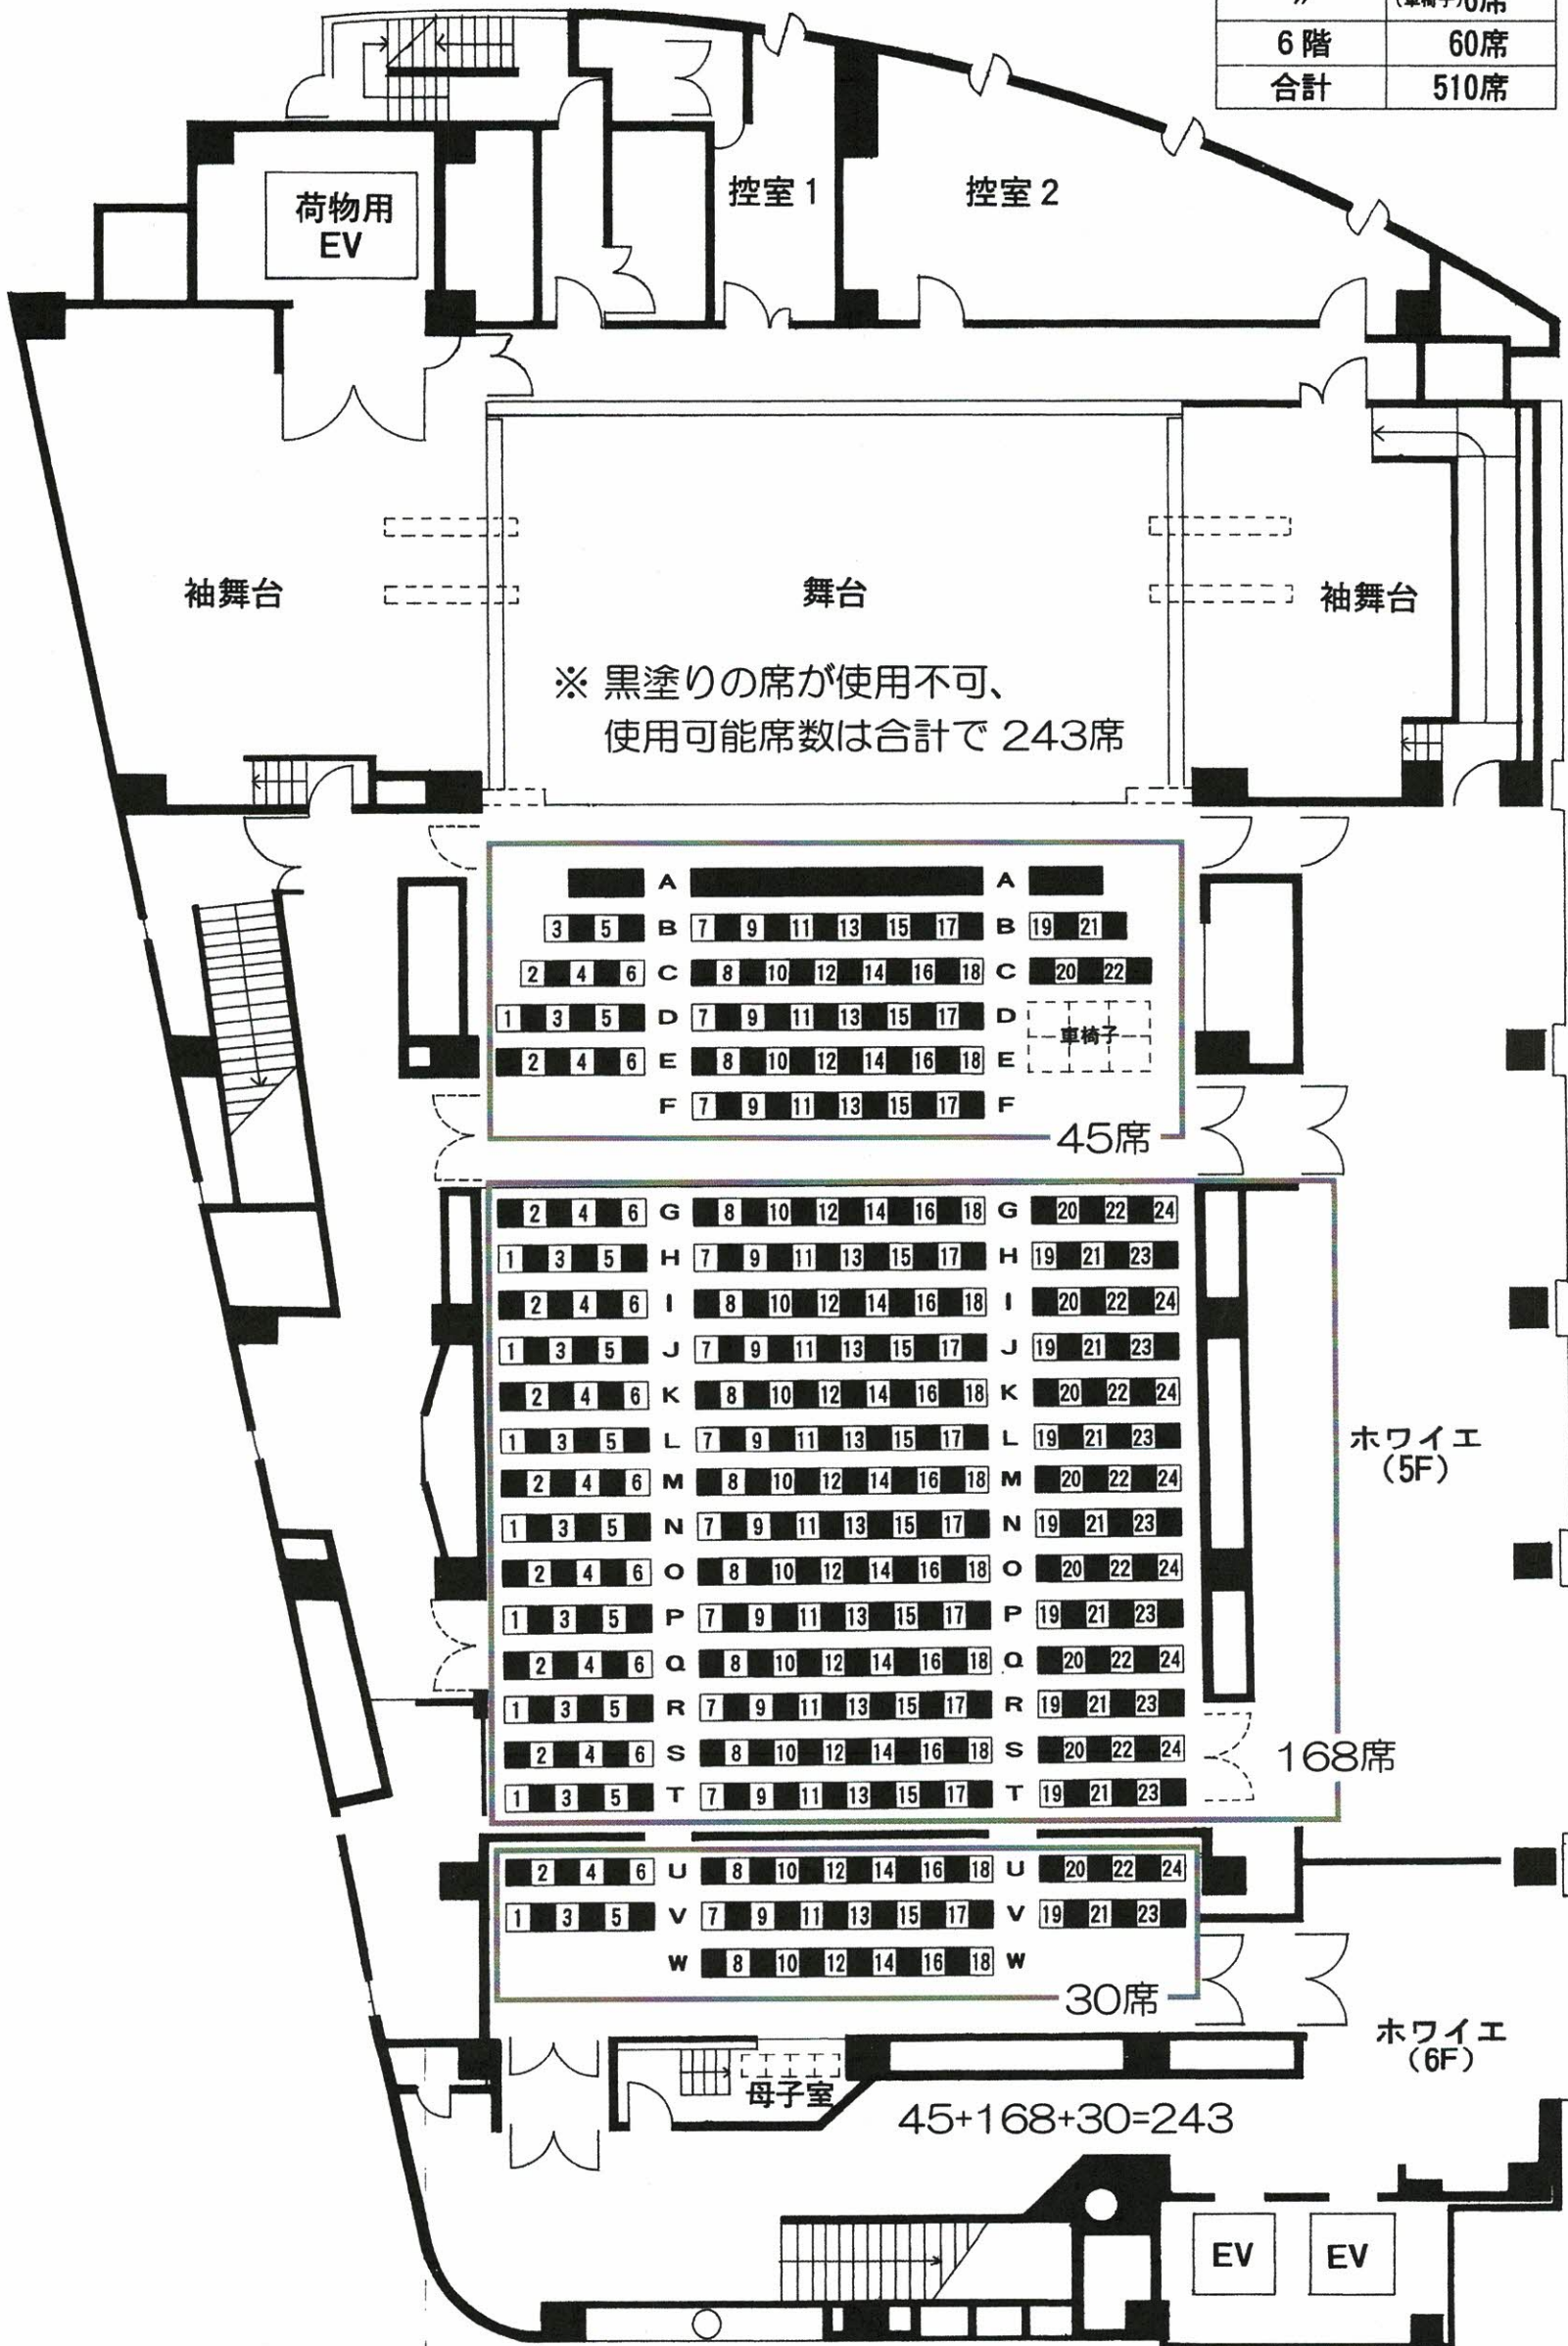

マリーホール(灘区民ホール)座席表

5階	444席
〃	(車椅子)6席
6階	60席
合計	510席

※ 黒塗りの席が使用不可、
使用可能席数は合計で 243席

3	5	B	7	9	11	13	15	17	B	19	21
2	4	C	8	10	12	14	16	18	C	20	22
1	3	D	7	9	11	13	15	17	D	19	21
2	4	E	8	10	12	14	16	18	E	20	22
		F	7	9	11	13	15	17	F		

45席

2	4	6	G	8	10	12	14	16	18	G	20	22	24
1	3	5	H	7	9	11	13	15	17	H	19	21	23
2	4	6	I	8	10	12	14	16	18	I	20	22	24
1	3	5	J	7	9	11	13	15	17	J	19	21	23
2	4	6	K	8	10	12	14	16	18	K	20	22	24
1	3	5	L	7	9	11	13	15	17	L	19	21	23
2	4	6	M	8	10	12	14	16	18	M	20	22	24
1	3	5	N	7	9	11	13	15	17	N	19	21	23
2	4	6	O	8	10	12	14	16	18	O	20	22	24
1	3	5	P	7	9	11	13	15	17	P	19	21	23
2	4	6	Q	8	10	12	14	16	18	Q	20	22	24
1	3	5	R	7	9	11	13	15	17	R	19	21	23
2	4	6	S	8	10	12	14	16	18	S	20	22	24
1	3	5	T	7	9	11	13	15	17	T	19	21	23

168席

2	4	6	U	8	10	12	14	16	18	U	20	22	24
1	3	5	V	7	9	11	13	15	17	V	19	21	23
			W	8	10	12	14	16	18	W			

30席

45+168+30=243